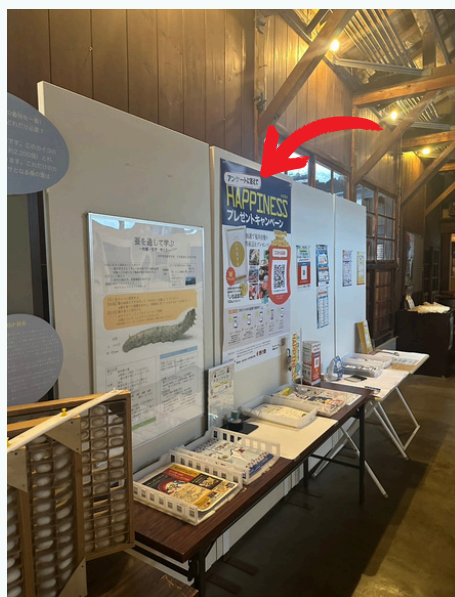

アンケート設置箇所 その1

かつやま恐竜の森

恐竜博物館出口付近

出口付近の
窓際に掲示

ジオターミナル入口

入口付近に
立て看板で
設置

道の駅
恐竜渓谷かつやま

レジ

レジ台に掲示

物販側 入口の窓

正面から見て
左側の入口の
窓に掲示

スキージャンプ勝山

リゾートセンター内

Burtonショップの右側、
温泉入口付近の壁に掲示

アンケート設置箇所 その2

越前大仏

料金所付近

料金受付窓口の右側にある
パンフレット置き場に掲示

ゆめおーれ勝山

施設内の廊下

2階にあがる階段手前の
廊下の左側に掲示

平泉寺白山神社

まほろば施設内

入って左側奥の角の机